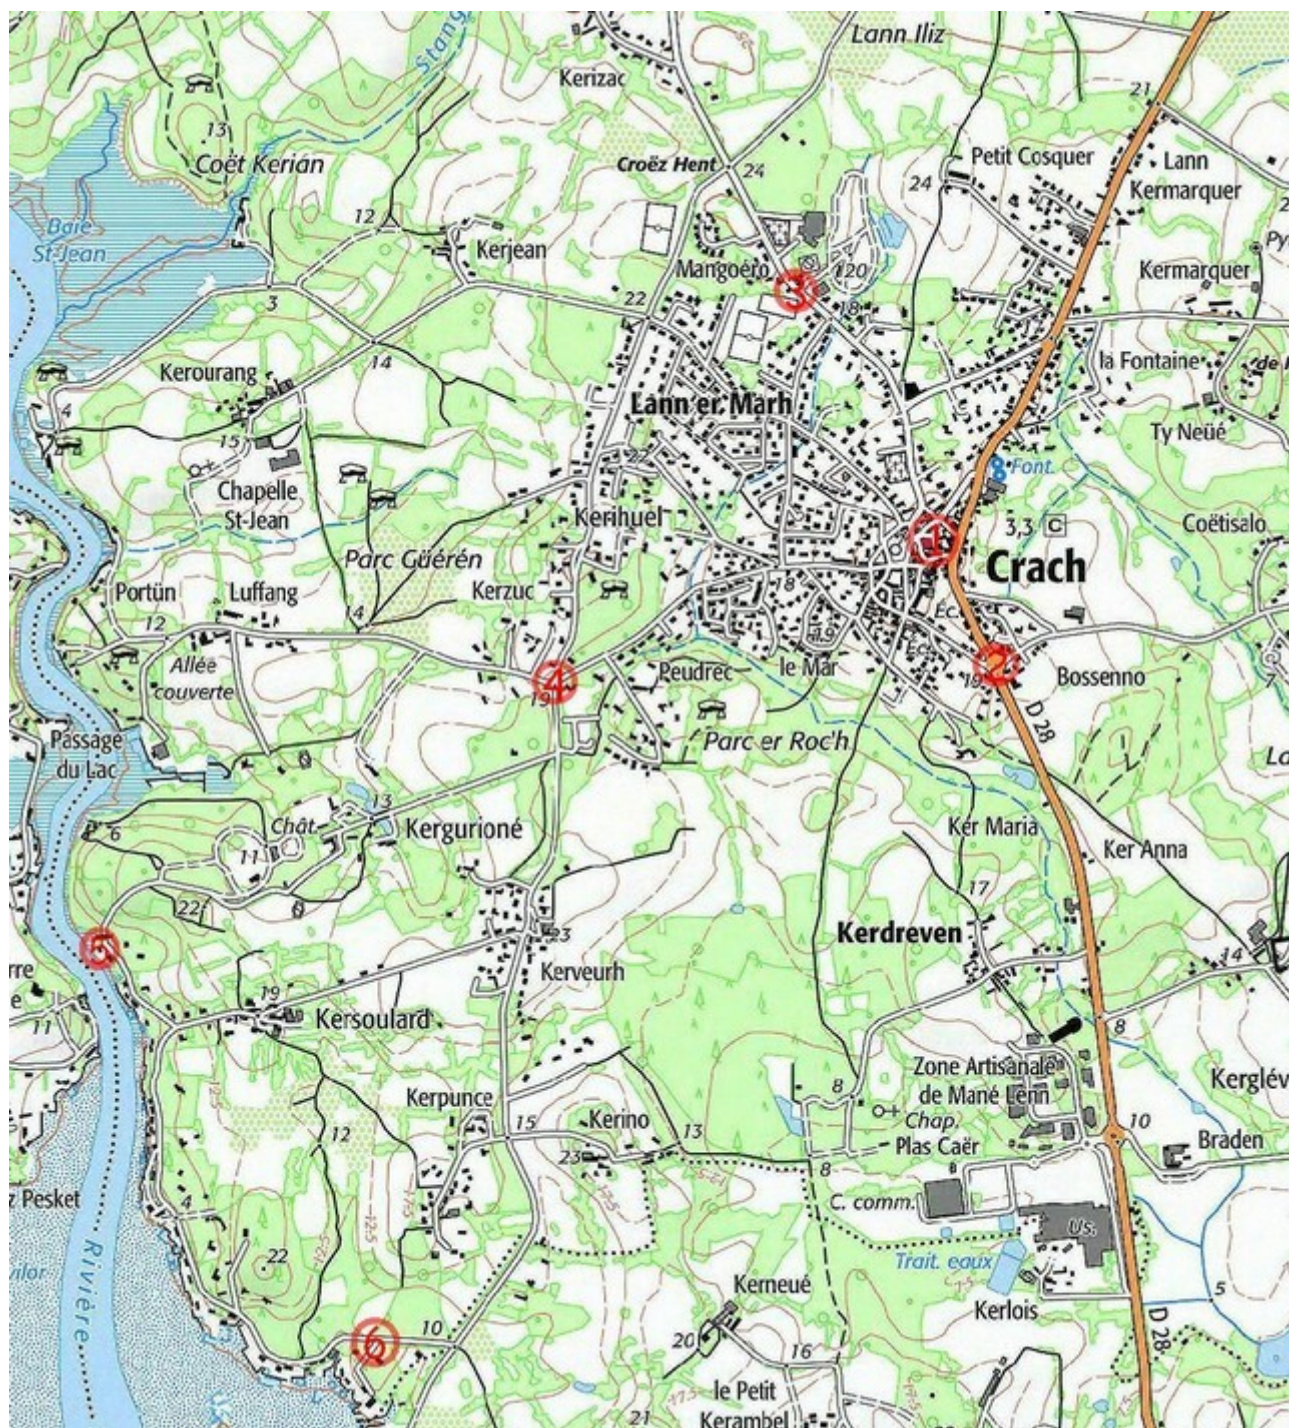

Annexe 1  
Commune de Crach  
Lieux d'affichage

- 1 – Mairie
- 2 – Rond point rue d'Aboville
- 3 – Rue du stade : parking face au numéro 38
- 4 – Rond point de Kerzuc
- 5 – Kergurioné : entrée de la propriété
- 6 – Kerponce : entrée voie d'accès à la propriété

Annexe 2  
Commune de la Trinité-sur-Mer  
Lieux d'affichage

- 1 – Mairie
- 2 – Terre-plein des américains : entrée du chemin côtier
- 3 – Carrefour rues Mané Roularde et rue du Rhune

- 4 – Parking du Gabellec – rue de Kérispert
- 5 – début lieu dit Kervilor (à proximité des containers de tri sélectif)
- 6 – Propriété concernée