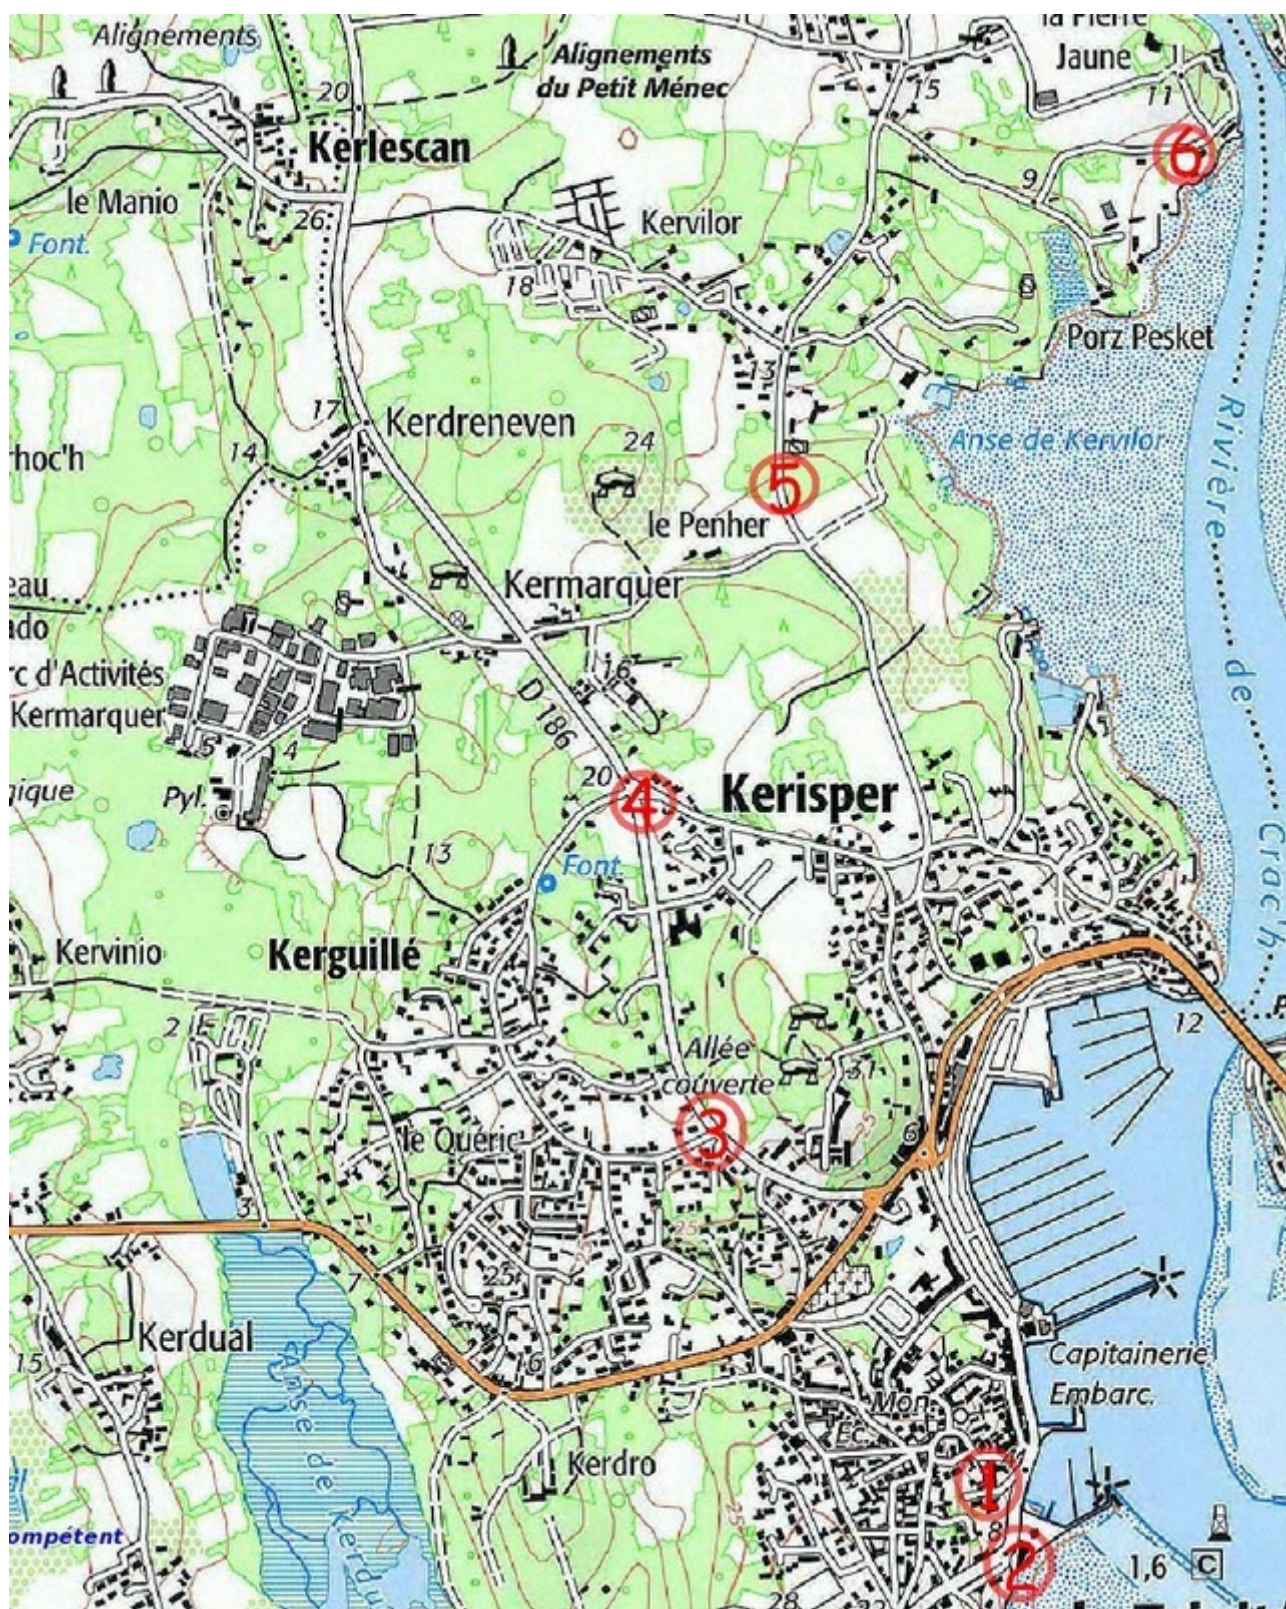

Annexe 1  
Commune de Crach  
Lieux d'affichage

- 1 – Mairie
- 2 – Rond point rue d'Aboville
- 3 – Rue du stade : parking face au numéro 38
- 4 – Rond point de Kerzuc
- 5 – Kergurioné : entrée de la propriété
- 6 – Kerponce : entrée voie d'accès à la propriété

Annexe 2  
Commune de la Trinité-sur-Mer  
Lieux d'affichage

- 1 – Mairie
- 2 – Terre-plein des américains : entrée du chemin côtier
- 3 – Carrefour rues Mané Roularde et rue du Rhune

- 4 – Parking du Gabellec – rue de Kérispert
- 5 – début lieu dit Kervilor (à proximité des containers de tri sélectif)
- 6 – Propriété concernée